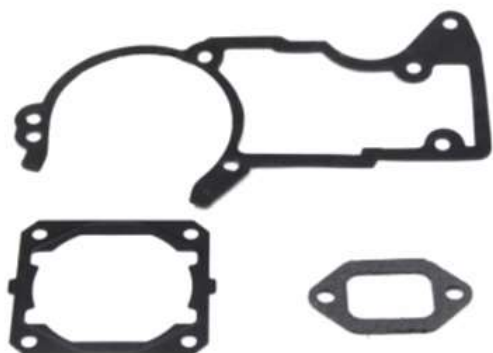

REZERVNI DELI ZA MOTORNO ŽAGO STIHL MS 440

BLOK MOTORJA MS 440

MAGNET MS 440

ZAGANJAČ MS 440

BAT & CILINDER SET MS 440

MOTORNA GRED MS 440

IZPUŠNI LONEC MS 440

REZERVNI DELI ZA MOTORNO ŽAGO STIHL MS 440

SKLOPKA MS 440

UPLINJAČ MS 440

ELEKTRONIKA MS 440

ZAVORNA ROČKA MS 440

REZERVOAR GORIVA MS 440

STRANSKI POKROV MS 440

REZERVNI DELI ZA MOTORNO ŽAGO STIHL MS 440

SET TESNIL MS 440

ZRAČNI FILTER MS 440

ROČAJ MS 440

VERIŽNIK MS 440

LEŽAJ SKLOPKE MS 440

VZMET MS 440

REZERVNI DELI ZA MOTORNO ŽAGO STIHL MS 440

**KOLEŠČEK OLJNE PUMPE
MS 440**

OLJNI FILTER MS 440